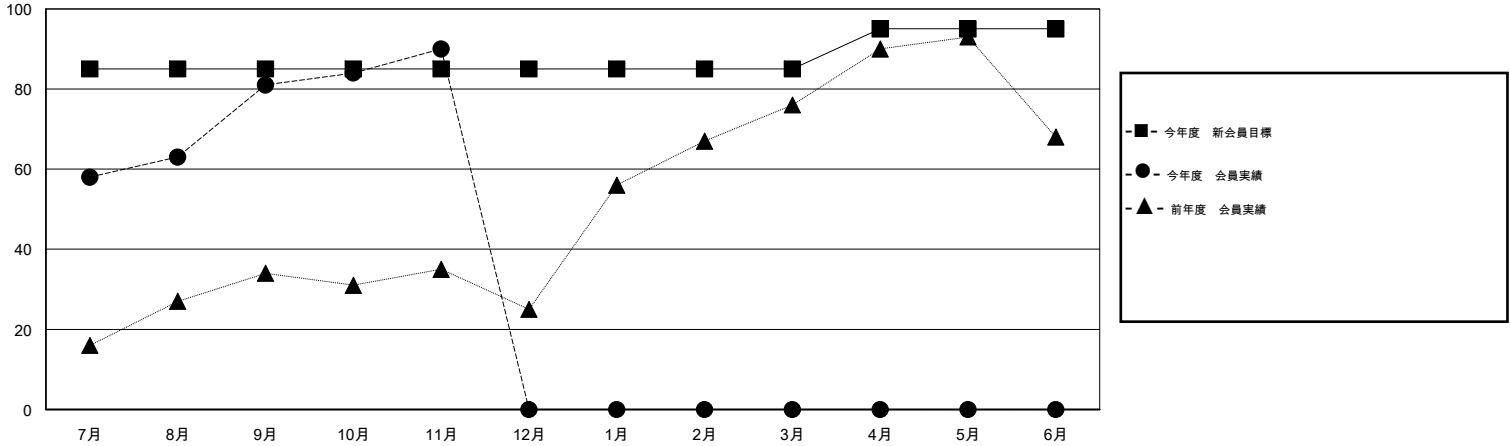

MONTHLY MEMBERSHIP PROGRESS REPORT

District 337 E

Results as of: 11/30/2014

GMT: Chikao Suzuki

地域 JAPAN

GMT会則地域 5-Jap

クラブ				
結果: 2014-2015				
四半期	新クラブ目標	新クラブ	解散クラブ	純増 / 減
7月/8月/9月	2	1	0	1
10月/11月/12月	0	0	0	0
1月/2月/3月	0	0	0	0
4月/5月/6月	1	0	0	0

名				
結果: 2014-2015				
四半期	新会員目標	チャーターメン バー / 新会員	退会者	純増 / 減
7月/8月/9月	85	117	36	81
10月/11月/12月	0	22	13	9
1月/2月/3月	0	0	0	0
4月/5月/6月	10	0	0	0

新クラブ目標及び実績累計

会員目標及び実績累計

解散クラブ: 0	31 CLUBS OF 59 一名以上の新会員を登録	男女別
		男性 1,457 (85.86%)
		女性 240 (14.14%)
退会者	健康診断データはこちら	家族会員 189
物故会員 6		世帯主 83
クラブ解散 0		世帯主以外 106
その他 43		
合計 49		