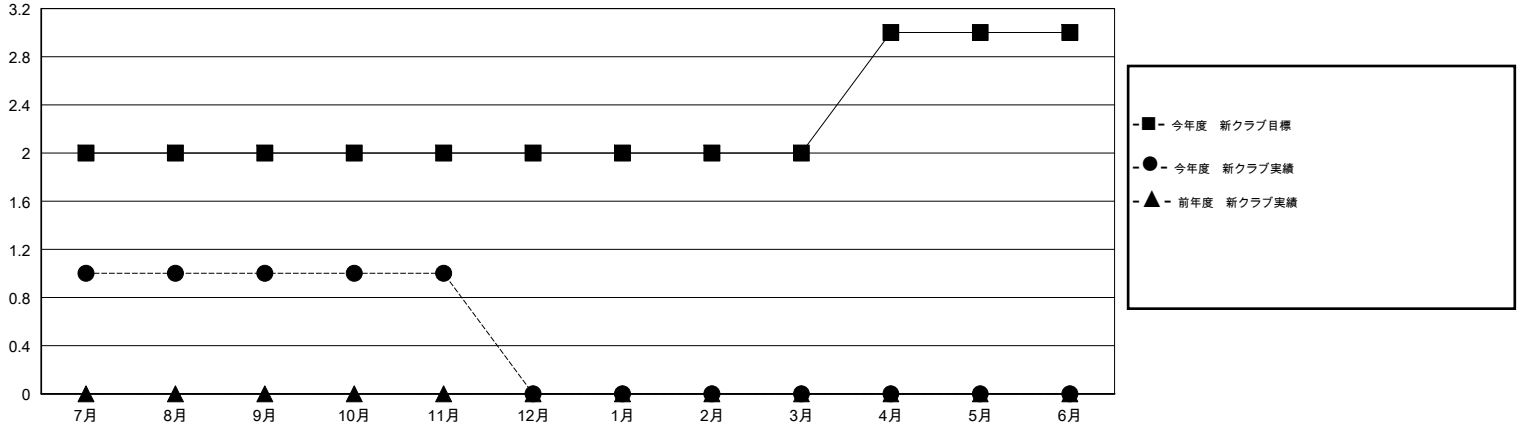

MONTHLY MEMBERSHIP PROGRESS REPORT

District 337 E

Results as of: 11/30/2014

GMT: Chikao Suzuki

地域 JAPAN

GMT会則地域 5-Jap

クラブ				
結果: 2014-2015				
四半期	新クラブ目標	新クラブ	解散クラブ	純増 / 減
7月/8月/9月	2	1	0	1
10月/11月/12月	0	0	0	0
1月/2月/3月	0	0	0	0
4月/5月/6月	1	0	0	0

名				
結果: 2014-2015				
四半期	新会員目標	チャーターメン バー / 新会員	退会者	純増 / 減
7月/8月/9月	85	117	36	81
10月/11月/12月	0	22	13	9
1月/2月/3月	0	0	0	0
4月/5月/6月	10	0	0	0

新クラブ目標及び実績累計

会員目標及び実績累計

解散クラブ: 0	31 CLUBS OF 59 一名以上の新会員を登録	男女別
		男性 1,457 (85.86%)
		女性 240 (14.14%)
退会者	健康診断データはこちら	家族会員 189
物故会員 6		世帯主 83
クラブ解散 0		世帯主以外 106
その他 43		
合計 49		